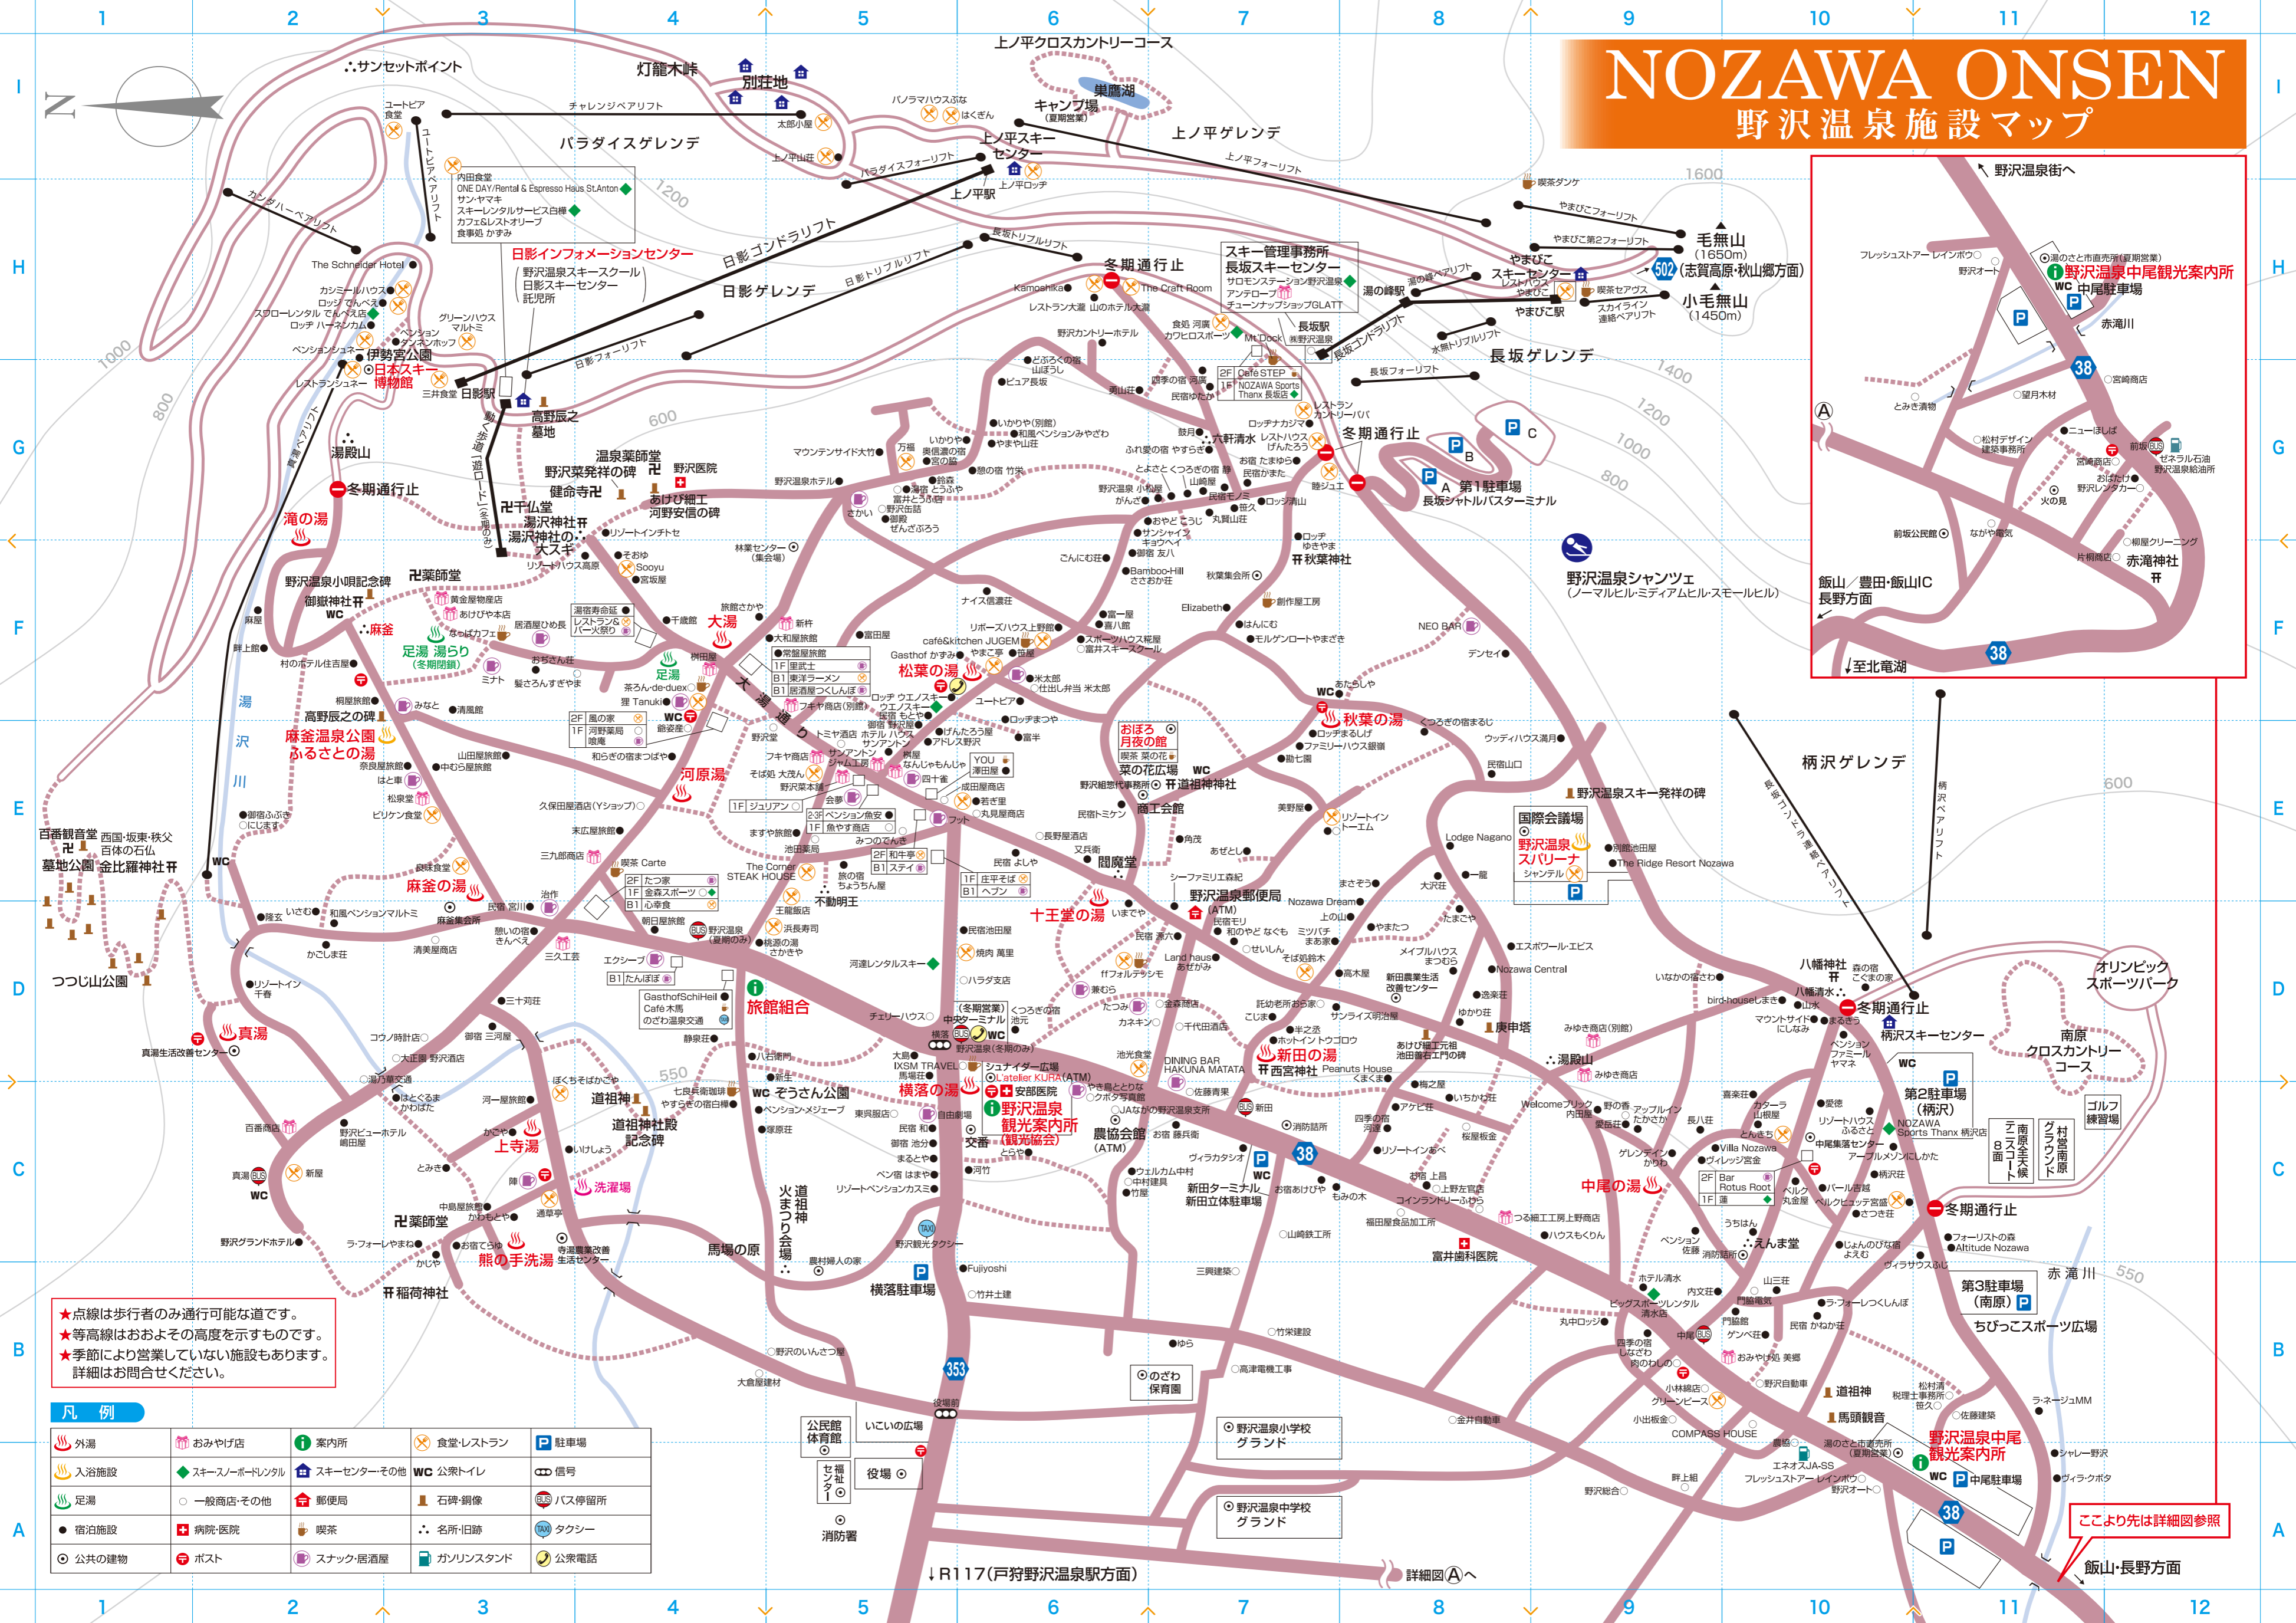

NOZAWA ONSEN

野沢温泉施設マップ

★点線は歩行者のみ通行可能な道です。
 ★等高線はおおよその高度を示すものです。
 ★季節により営業していない施設もあります。
 詳細はお問合せください。

凡例			
	外湯		おみやげ店
	入浴施設		スキースノーボードレンタル
	足湯		スキーセンター・その他
	宿泊施設		郵便局
	公共の建物		病院・医院
	案内所		喫茶
	食堂・レストラン		名所・旧跡
	駐車場		WC 公衆トイレ
	信号		石碑・銅像
	バス停留所		タクシー
	タクシー		ガソリンスタンド
	公衆電話		役場
	消防署		公民館・体育館
	野沢温泉小学校 野沢温泉中学校		セブツイ

ここより先は詳細図参照

↓R117(戸野野沢温泉駅方面) 詳細図(A)へ