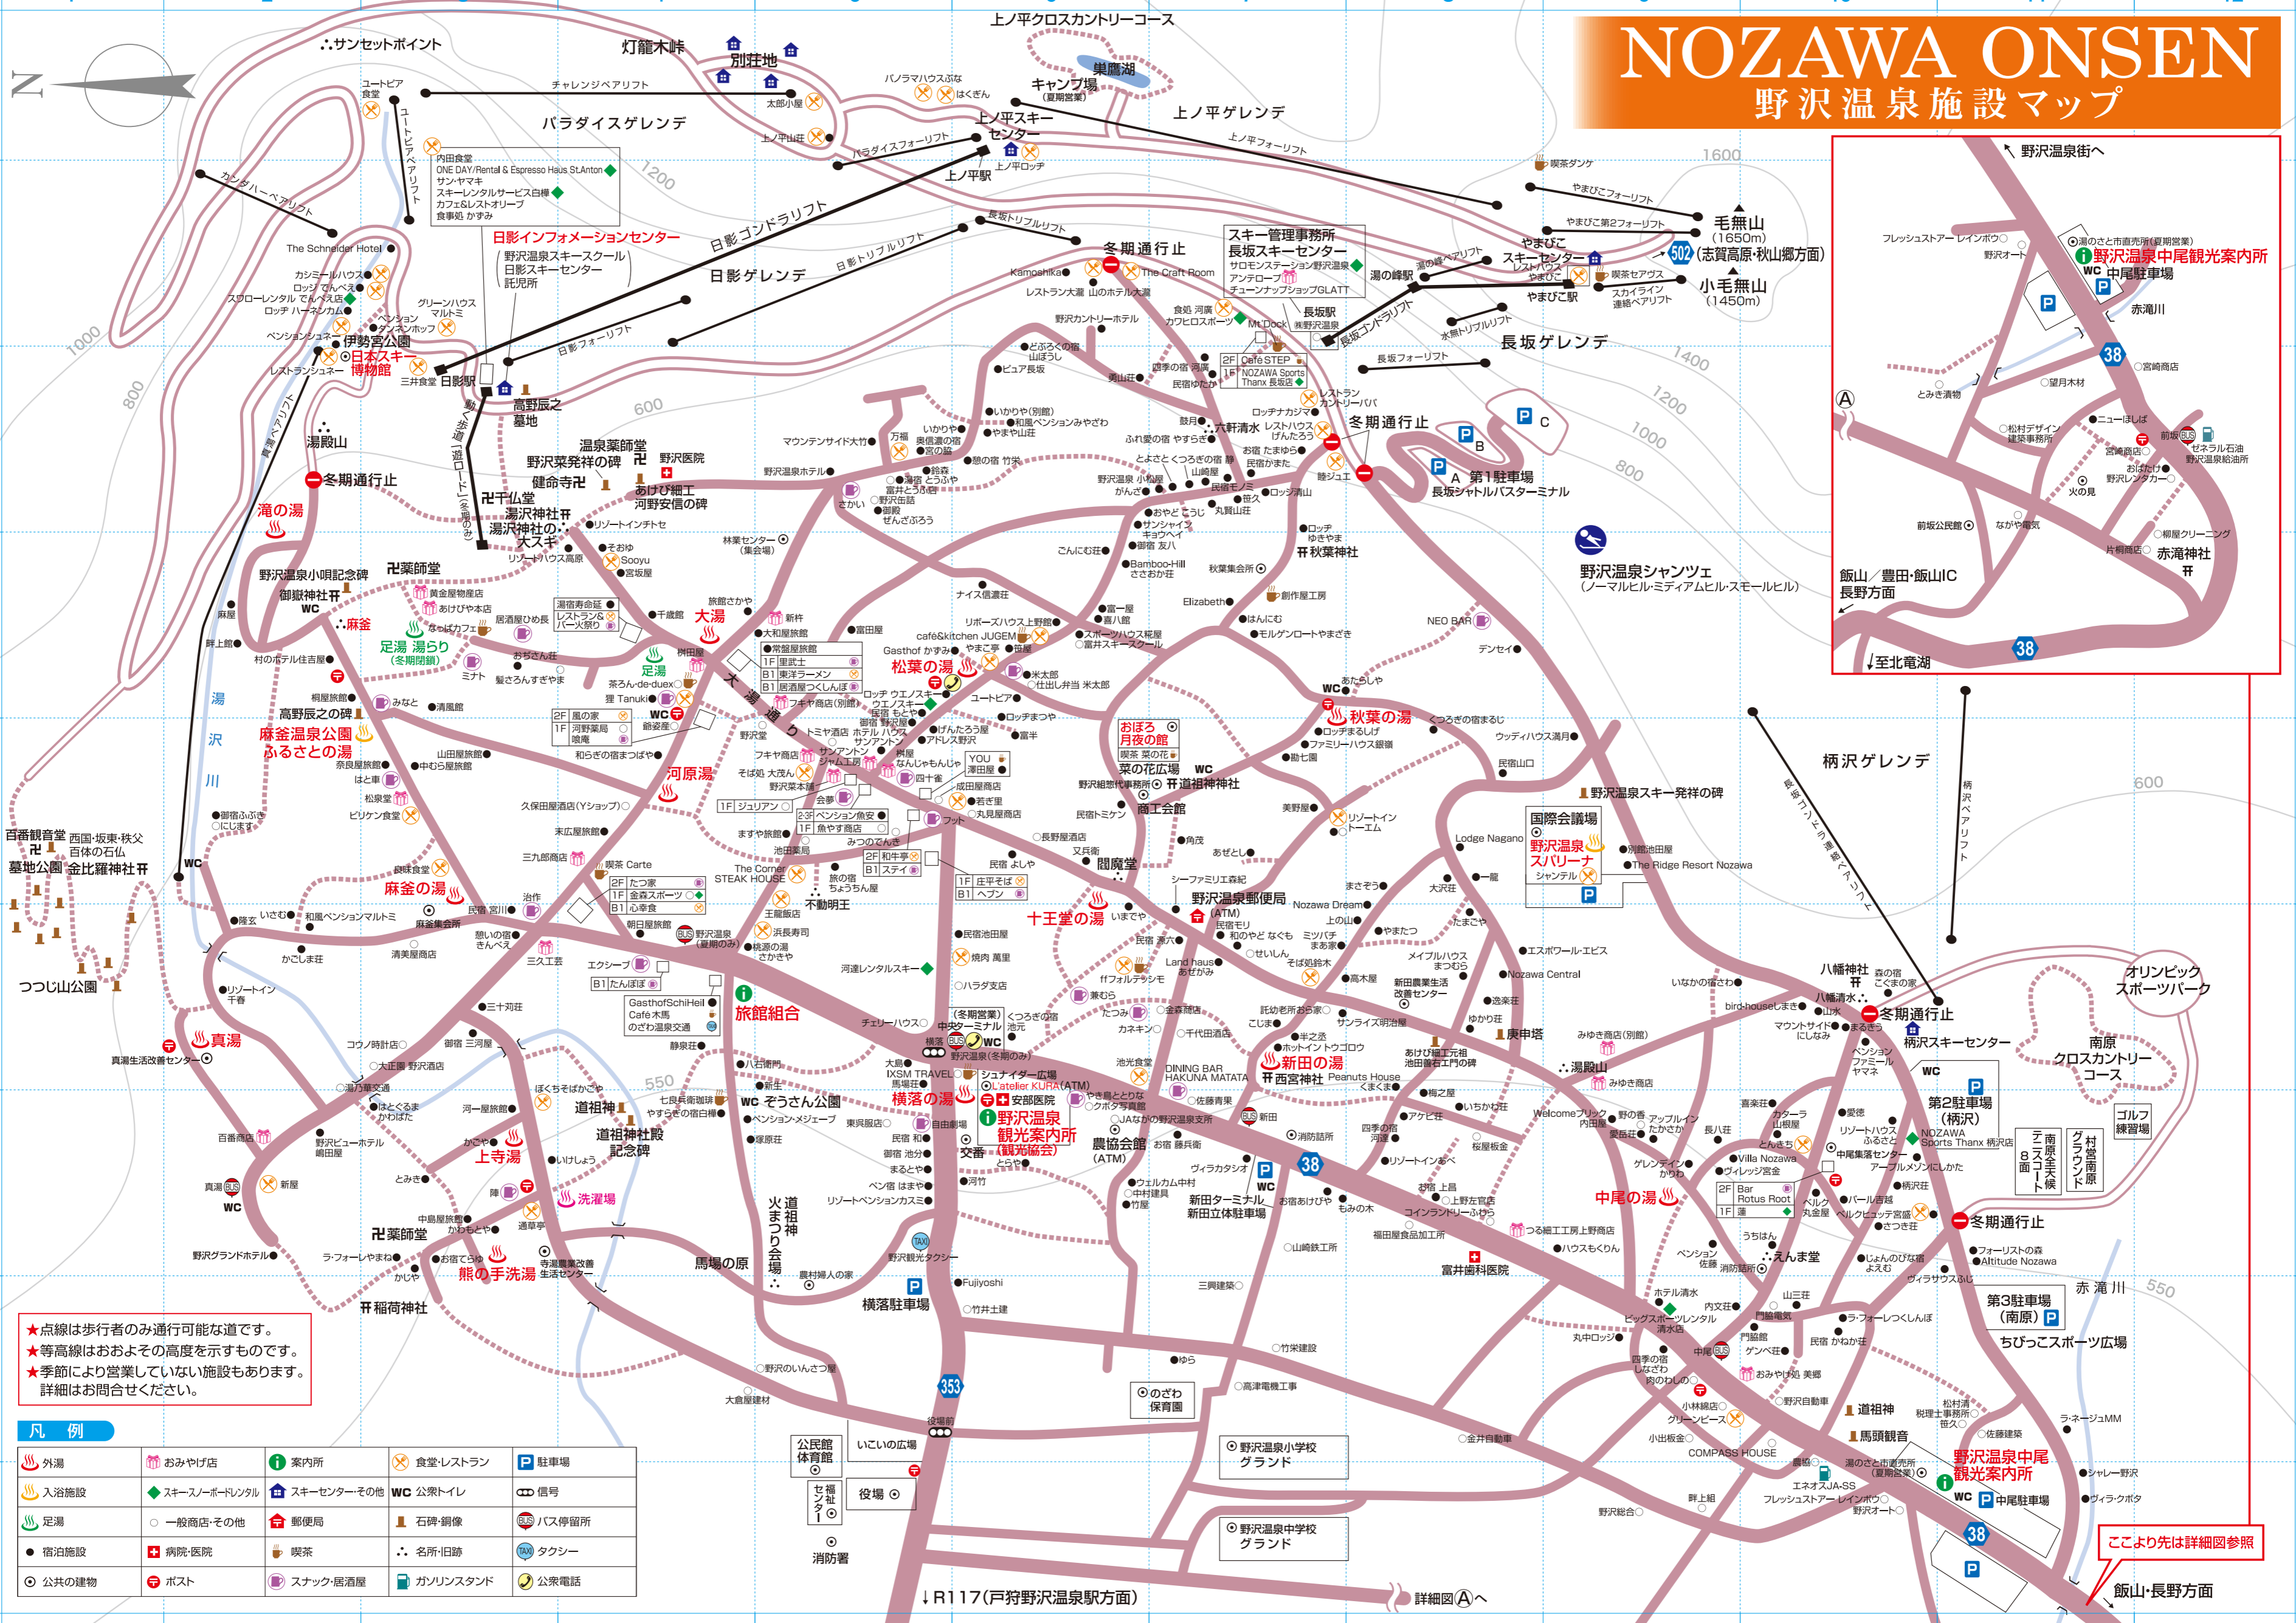

NOZAWA ONSEN 野沢温泉施設マップ

★点線は歩行者のみ通行可能な道です。
 ★等高線はおおよその高度を示すものです。
 ★季節により営業していない施設もあります。
 詳細はお問合せください。

凡例			
	外湯		おみやげ店
	入浴施設		スキーボードレンタル
	足湯		スキーセンター・その他
	宿泊施設		郵便局
	公共の建物		喫茶
	温泉		名所・旧跡
	スキーボードレンタル		WC 公衆トイレ
	スキーセンター・その他		信号
	一般商店・その他		バス停留所
	病院・医院		タクシー
	スナック・居酒屋		公衆電話
	ガソリンスタンド		

ここより先は詳細図参照

↓R117(戸野野沢温泉駅方面) 詳細図(A)へ