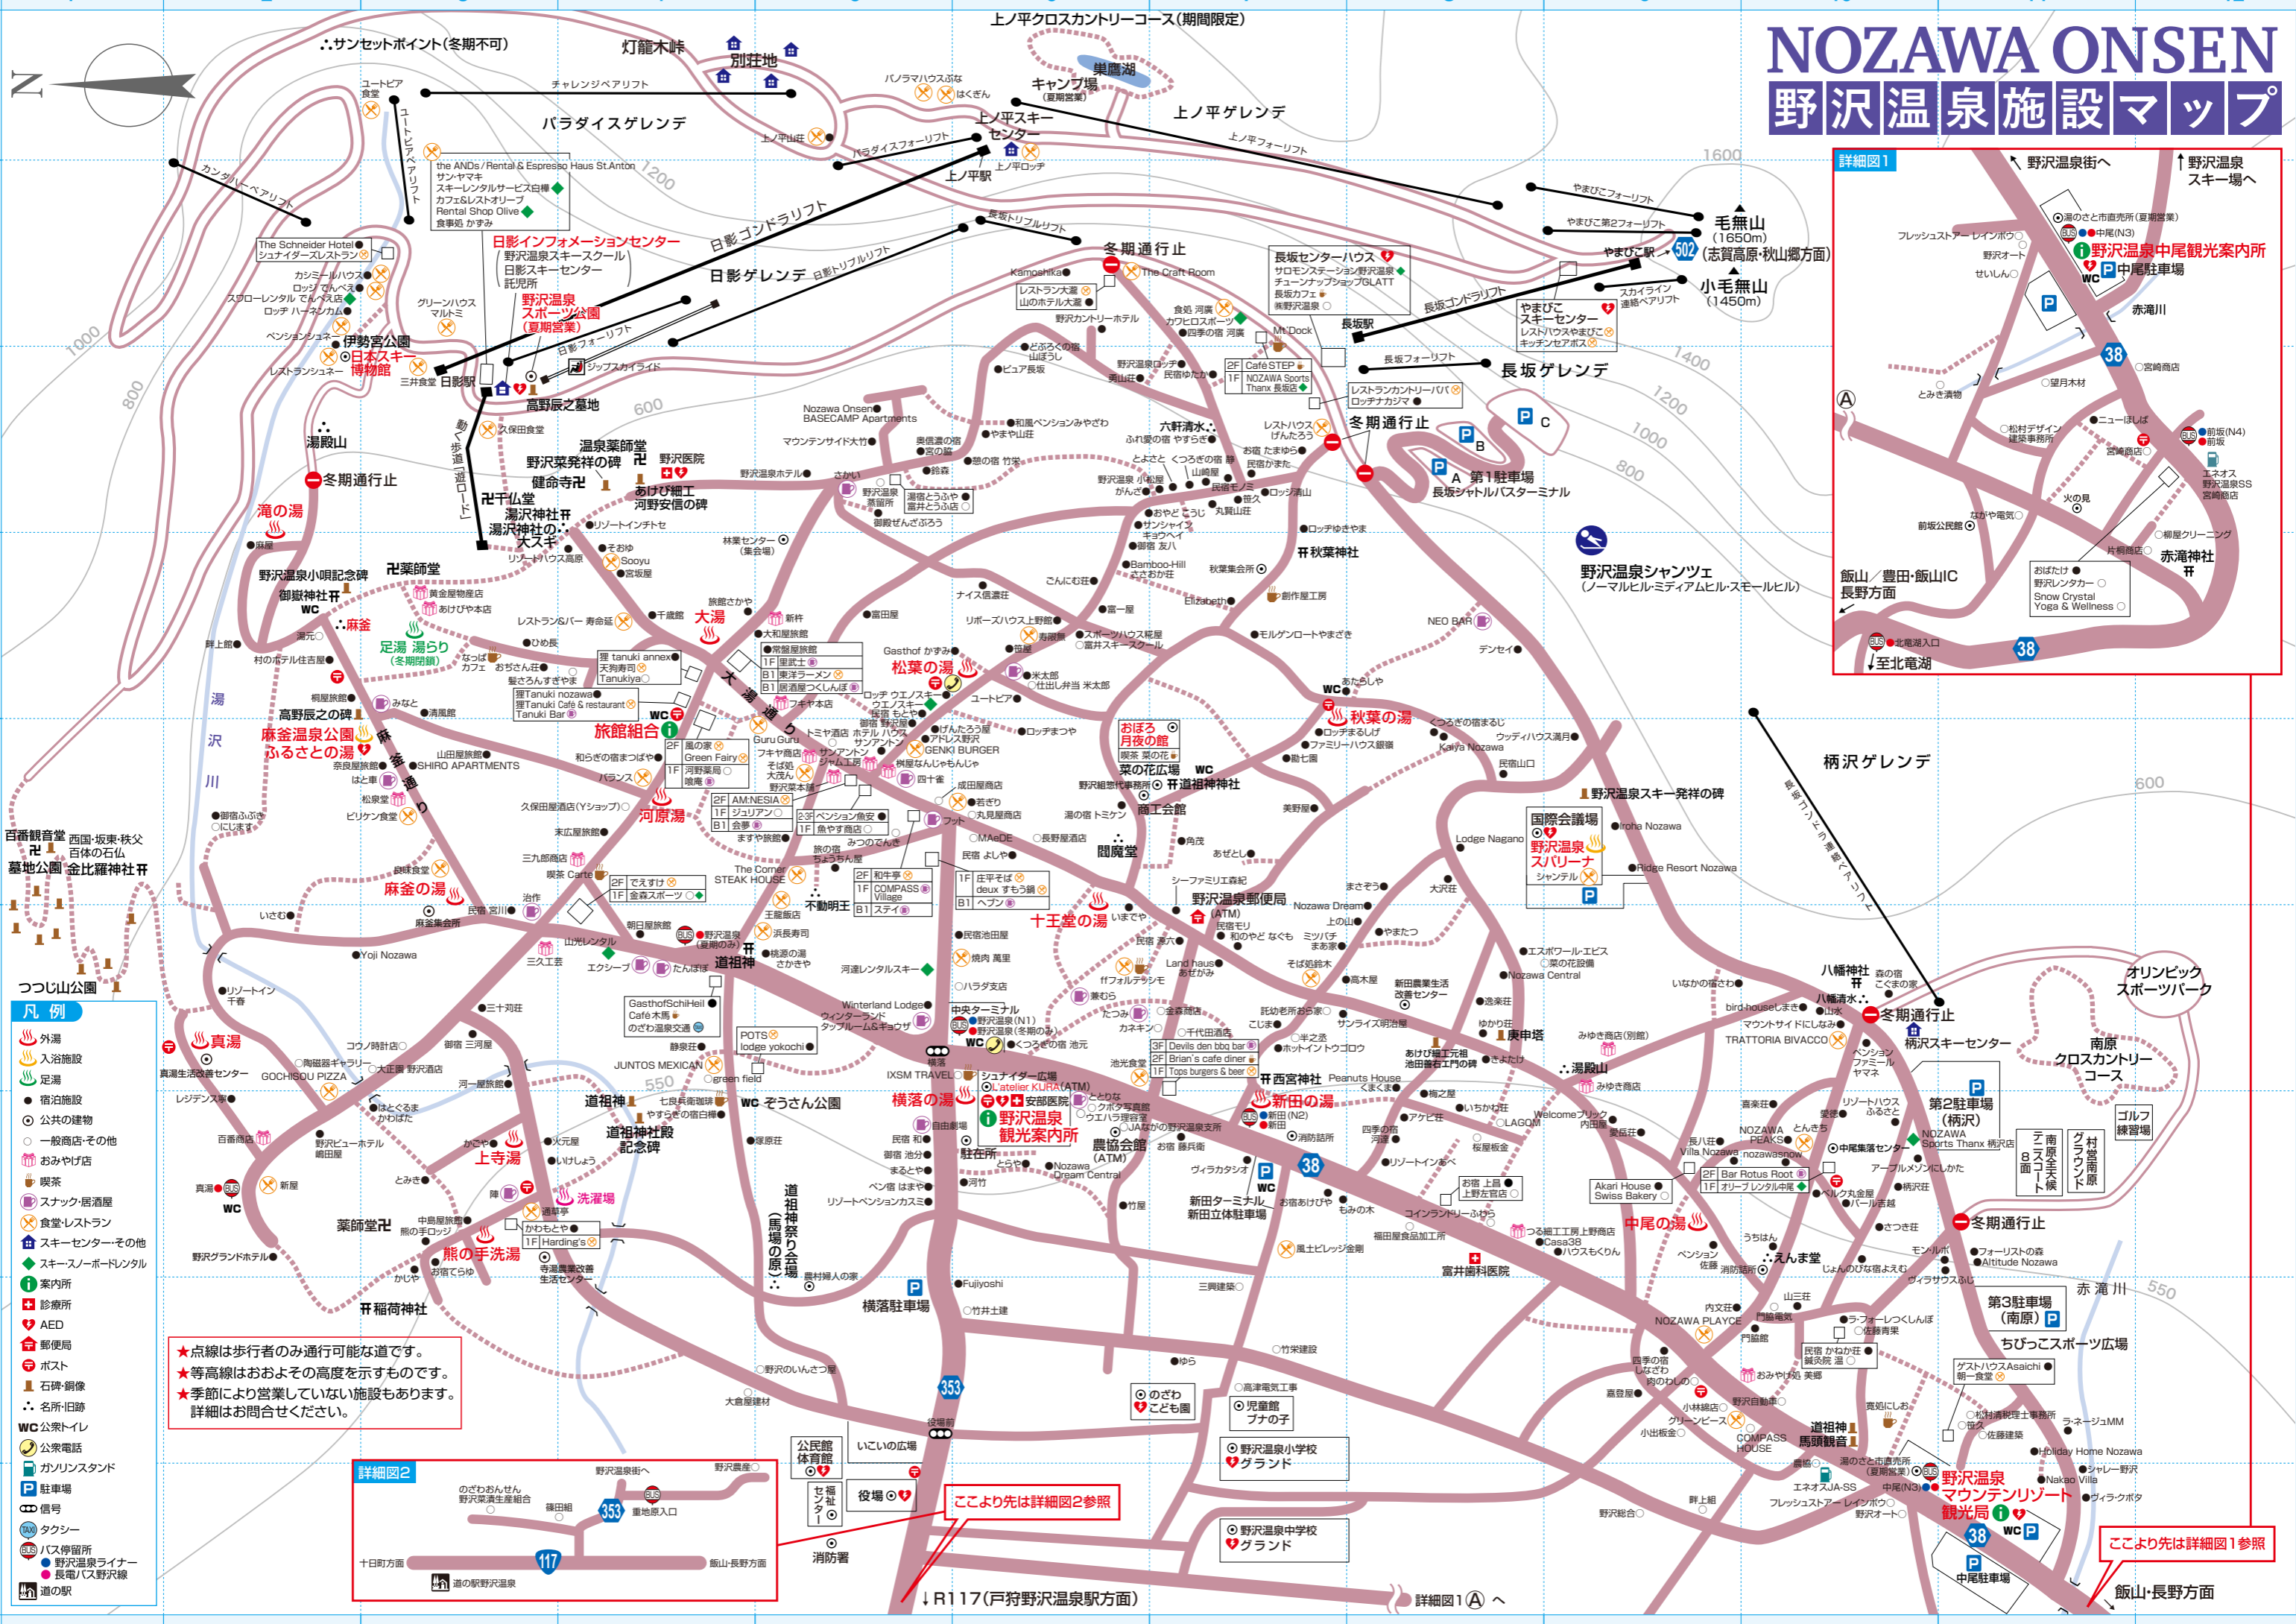

NOZAWA ONSEN 野沢温泉施設マップ

- 凡例**
- 外湯
 - 入浴施設
 - 足湯
 - 宿泊施設
 - 公共の建物
 - 一般商店・その他
 - おみやげ店
 - 喫茶
 - スナック・居酒屋
 - 食堂・レストラン
 - スキーセンター・その他
 - スキー・スノーボードレンタル
 - 案内所
 - 診療所
 - AED
 - 郵便局
 - ポスト
 - 石碑・銅像
 - 名所・旧跡
 - WC 公衆トイレ
 - 公衆電話
 - ガソリンスタンド
 - 駐車場
 - 信号
 - タクシー
 - バス停留所
 - 野沢温泉ライナー
 - 長電バス野沢線
 - 道の駅

★点線は歩行者のみ通行可能な道です。
★等高線はおおよその高度を示すものです。
★季節により営業していない施設もあります。
詳細はお問合せください。

ここより先は詳細図2参照

ここより先は詳細図1参照