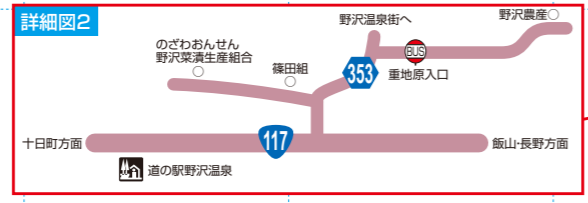

NOZAWA ONSEN 野沢温泉施設マップ

- 凡例**
- 外湯
 - 入浴施設
 - 足湯
 - 宿泊施設
 - 公共の建物
 - 一般商店・その他
 - おみやげ店
 - 喫茶
 - スナック・居酒屋
 - 食堂・レストラン
 - スキーセンター・その他
 - スキー・スノーボードレンタル
 - 案内所
 - 診療所
 - AED
 - 郵便局
 - ポスト
 - 石碑・銅像
 - 名所・旧跡
 - WC 公衆トイレ
 - 公衆電話
 - ガソリンスタンド
 - 駐車場
 - 信号
 - タクシー
 - バス停留所
 - 野沢温泉ライナー
 - 長電バス野沢線
 - 道の駅

★点線は歩行者のみ通行可能な道です。
★等高線はおおよその高度を示すものです。
★季節により営業していない施設もあります。
詳細はお問合せください。

ここより先は詳細図2参照

ここより先は詳細図1参照